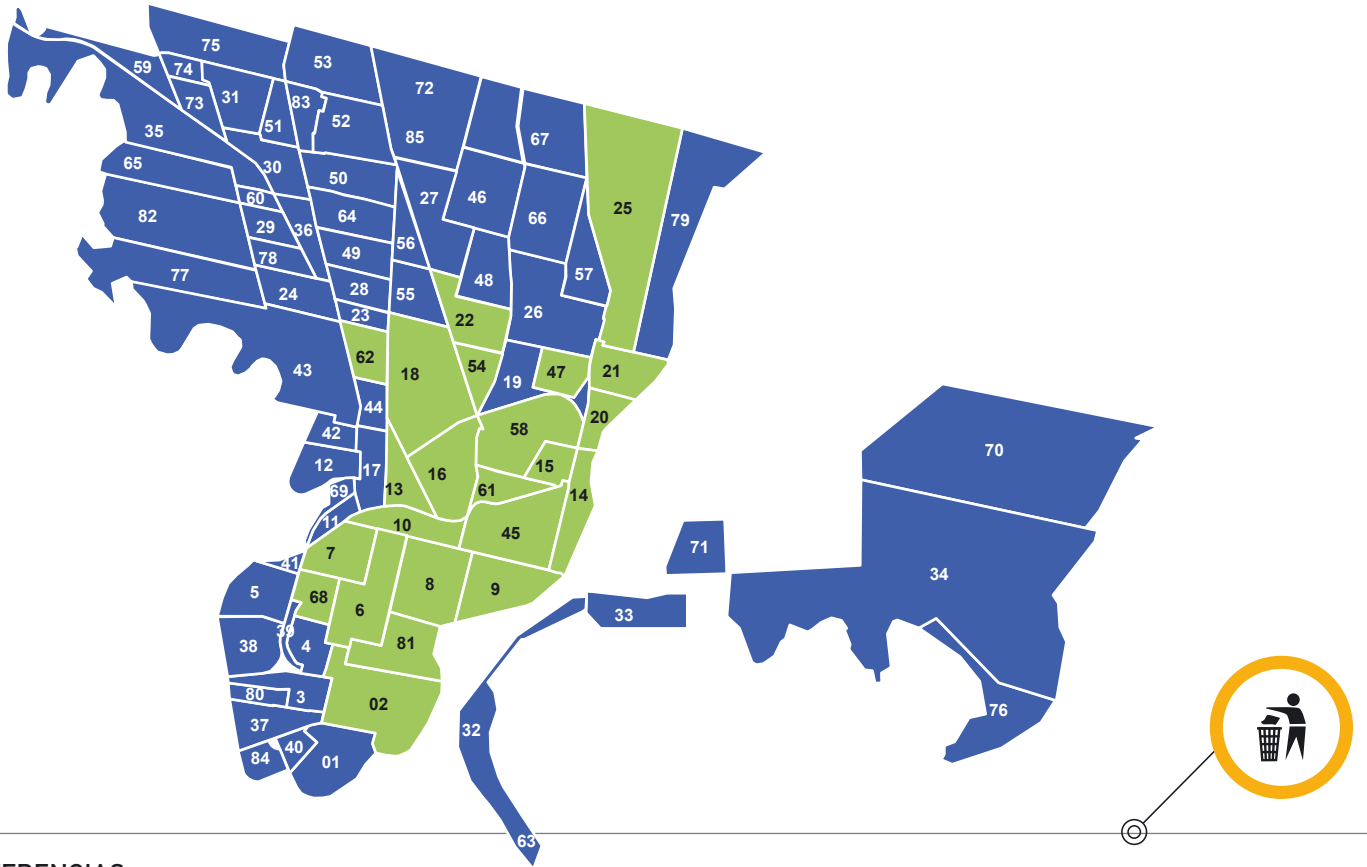

HORARIO DE RECOLECCIÓN DE RESIDUOS

MATUTINO
a partir de las 7

NOCTURNO
a partir de las 21

REFERENCIAS

- | | | |
|--|--------------------------------------|--|
| 1 - Barrio Centenario | 29 - Juventud del Norte | 57 - Coronel Dorrego |
| 2 - Zona Sur Pedro Candiotti | 30 - Estanislao López | 58 - Amigos del Barrio Sargento Cabral |
| 3 - Solidaridad y Progreso San Lorenzo | 31 - Ceferino Namuncurá | 59 - San Agustín |
| 4 - Roque Saenz Peña | 32 - Pro - Mejoras Alto Verde | 60 - Juana Azurduy |
| 5 - Santa Rosa de Lima | 33 - Vuelta del Paraguay | 61 - General Alvear |
| 6 - República del Oeste | 34 - La Guardia - Colastiné | 62 - Ciudadela Norte |
| 7 - Parque Juan de Garay | 35 - San Ignacio de Loyola Sur | 63 - La Boca Alto Verde |
| 8 - Plaza España | 36 - Del Tránsito | 64 - 21 de Octubre |
| 9 - Barrio Candiotti Zona Sud | 37 - Barrio Chalet | 65 - 20 de Junio |
| 10 - Mariano Comas | 38 - 12 de Octubre | 66 - La Esmeralda |
| 11 - Villa del Parque | 39 - General Mosconi | 67 - Altos del Valle |
| 12 - Barranquita Oeste | 40 - San Gerónimo | 68 - Barrio Roma |
| 13 - Pro-Adelanto Barrio Barranquitas | 41 - J. M. Estrada | 69 - Barranquitas Sur |
| 14 - Siete Jefes | 42 - Pro-Mejoras Barrio Barranquitas | 70 - Colastiné Norte |
| 15 - San Roque | 43 - San Pantaleón | 71 - Barrio El Pozo |
| 16 - Fomento 9 de Julio | 44 - Barrio Schneider | 72 - Altos de Nogueras |
| 17 - Unión-Progreso y Libertad de Barranquitas | 45 - Candiotti Norte | 73 - Loyola Norte |
| 18 - República Los Hornos | 46 - Las Delicias | 74 - Yapeyú Oeste |
| 19 - Unión y Trabajo | 47 - J. B. Alberdi | 75 - Norte Unido |
| 20 - Villa Setúbal | 48 - Facundo Quiroga | 76 - Colastiné Sur |
| 21 - Guadalupe Este | 49 - Villa Las Flores | 77 - Las Lomitas |
| 22 - General Belgrano | 50 - Liceo Zona Norte | 78 - Barrio Escarafia |
| 23 - Piquete y Las Flores | 51 - Santa Marta | 79 - Guadalupe Noreste |
| 24 - Domingo F. Sarmiento | 52 - Bernardino Rivadavia | 80 - Barrio Arenales |
| 25 - Central Guadalupe | 53 - Cabaña Leiva | 81 - Centro |
| 26 - Guadalupe Oeste | 54 - Jardín Mayoraz | 82 - Santo Domingo |
| 27 - Nueva Pompeya | 55 - San José | 83 - Santa Rita |
| 28 - San Martín | 56 - Progreso Pompeya Oeste | 84 - Varadero Sarsotti |
| | | 85 - Peñaloza Norte |